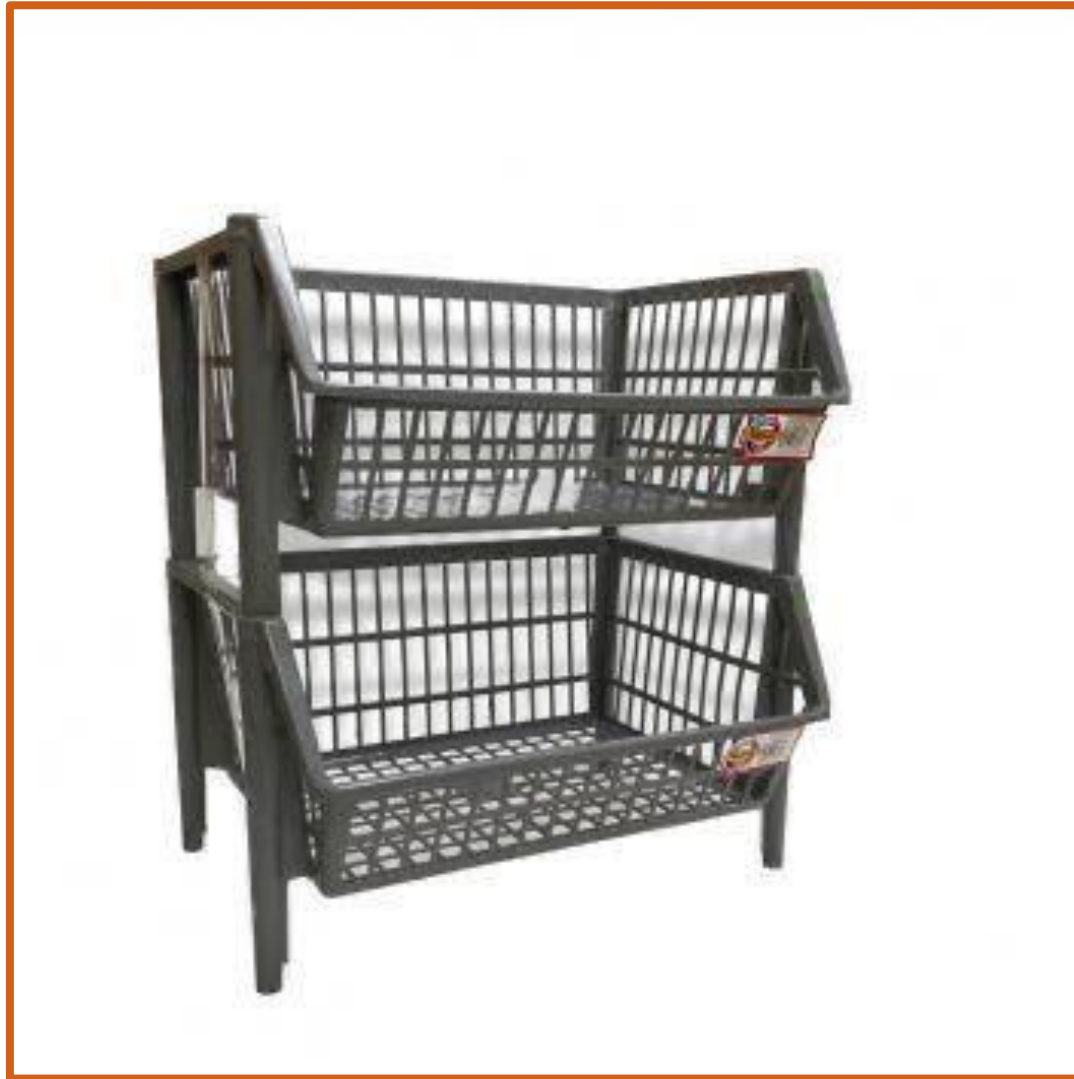

WILPACK

CAJA LOGISTICA 60X40X32 CM
CODIGO: CAJLOG
COLORES DISPONIBLES:

WILPACK

ORGANIZADOR PARA VEGETALES APILABLE C/U
CODIGO: ORGACO
PRESENTACION: 1 SECCION
COLORES DISPONIBLES:

WILPACK

ORGANIZADOR TUCKER 1 SECCION
CODIGO: ORGTUC
COLOR DISPONIBLE: