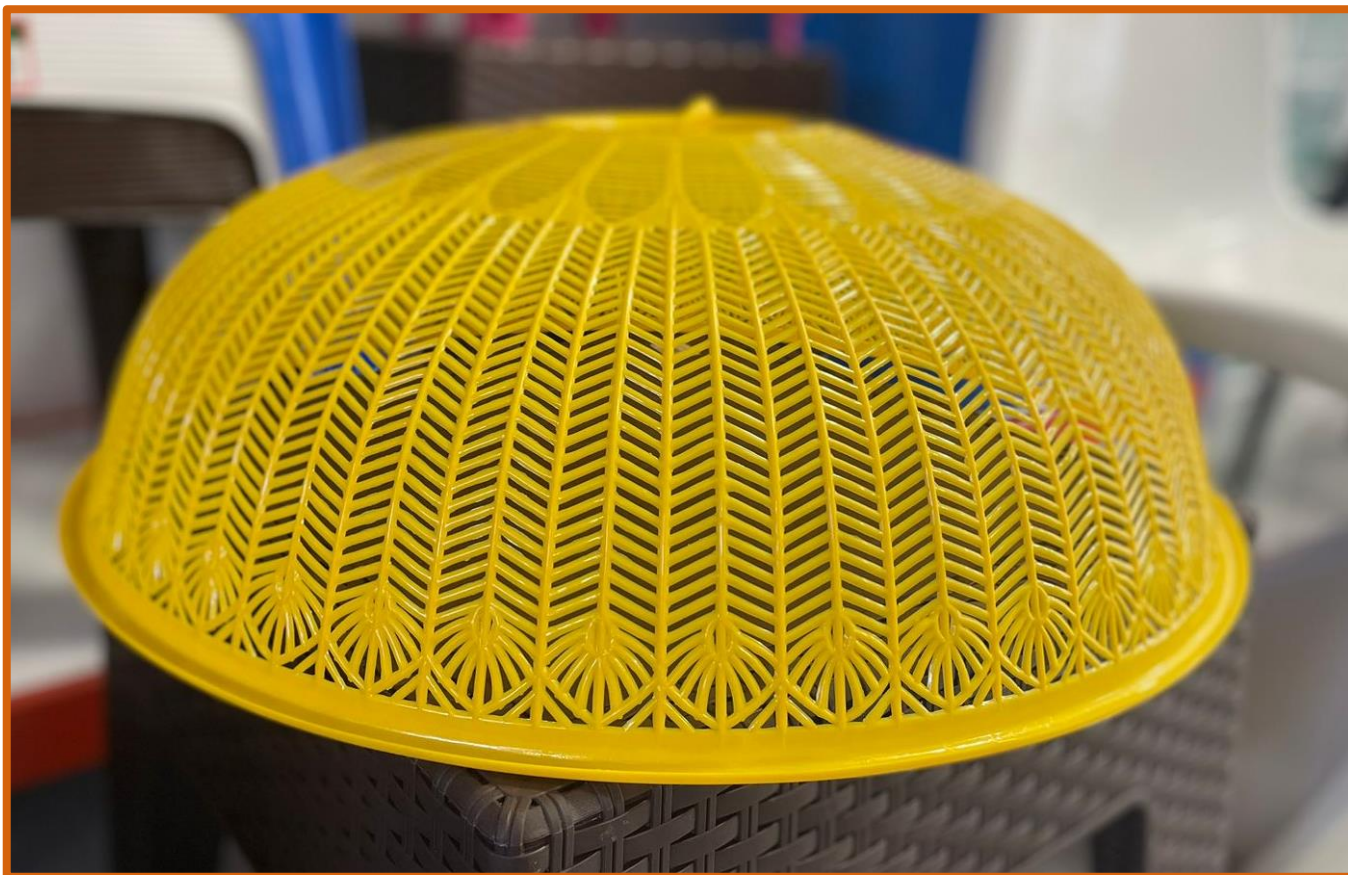

WILPACK

TAPAMOSCAS GIGANTE

CODIGO: TAPGIG

COLORES DISPONIBLES: